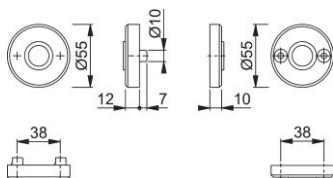

Productinformatieblad

duraplus®

46NA/46-1

HOPPE aluminium inbraakwerende paar krukrozetten voor buitendeuren:

- Lagering: deurkrukken los, onderhoudsvrij glijlager
- Rozetten: van massief aluminium, buiten steunnokken, binnen zonder
- Bevestiging: binnen zichtbaar, doorgaand, stalen schroeven M6

Bestelnummer	10818931
EAN-code	4012789723908
Land van herkomst	Duitsland
Goederen tariefnr.	83024110
Deurdikte	38-43 mm + 53-58 mm
Lager	Ø18 mm
Kleur	F1 aluminium zilverkleurig
Assortiment	Core assortiment
Pakeenheid	2
Overdoos	12