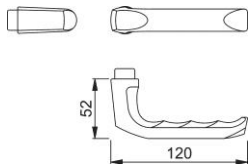

## London

113

**duraplus®**

HOPPE aluminium paar deurkrukken voor binnendeuren:

- Verbinding: HOPPE profielstift (stift-/gatdeel)
- Kraag: voor losse lagering

Bestelnummer	760602
EAN-code	4012789284140
Land van herkomst	Italië
Goederen tariefnr.	83024110
Deurdikte	50-69 mm
Stiftafmeting	8 mm
Lengte stiftvoorstand	
Lager	Ø18 mm, 5,8 mm krukhalslengte
Kleur	F1 aluminium zilverkleurig
Assortiment	Core assortiment
Pakeenheid	5
Overdoos	50