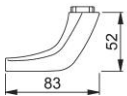

Productinformatieblad

duraplus®

61G

HOPPE aluminium knopgatdeel voor toegangsdeuren:

- Lagering: verkropte knop los, met schroefdraad
- Verbinding: voor HOPPE vast/draaibare wisselstiften

Bestelnummer	654635
EAN-code	4012789496420
Land van herkomst	Italië
Goederen tariefnr.	83024110
Deurdikte	
Stiftafmeting	M12
Lengte stiftvoorstand	
Lager	Ø21,15 mm, 4 inkepingen voor vast
Kleur	F1 aluminium zilverkleurig
Assortiment	Core assortiment
Pakeenheid	2
Overdoos	12